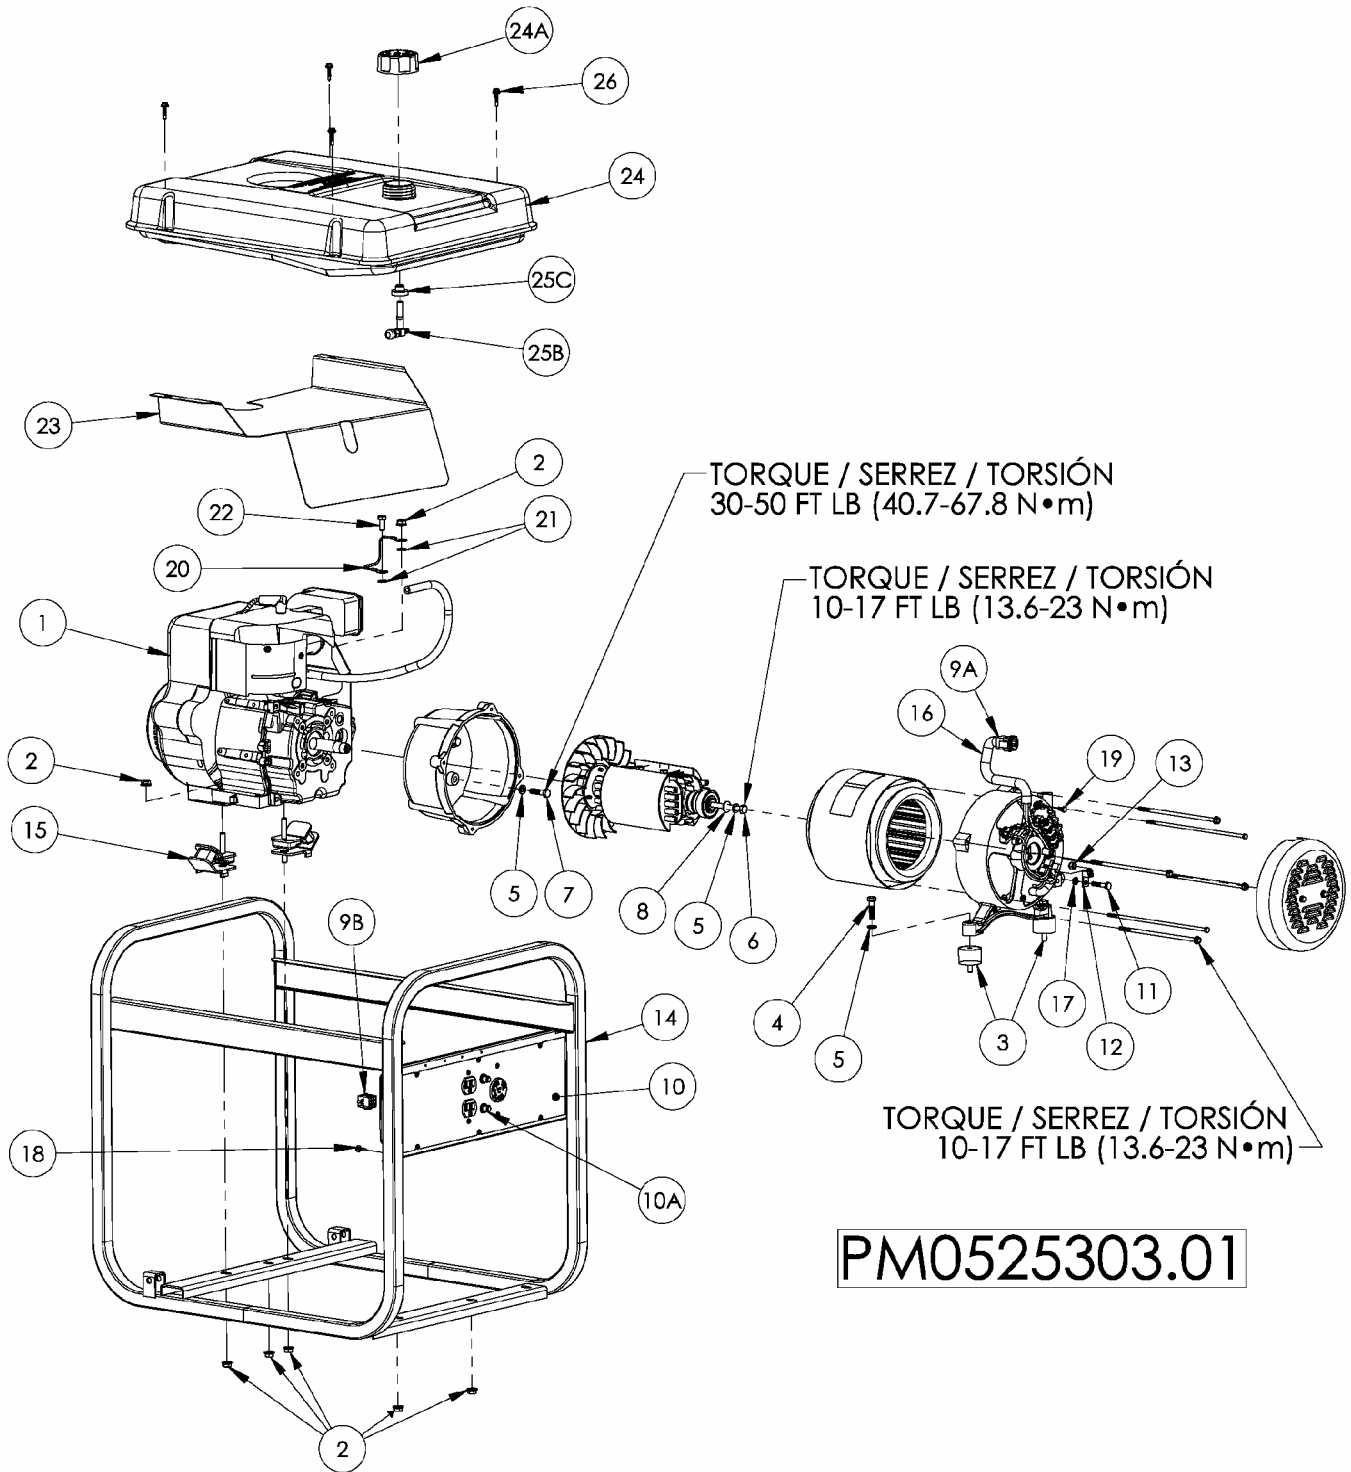

## PARTS LIST / LISTE DES PIÈCES / LISTA DE PIEZAS

Ref No.	Part No.	Description	Description	Descripción	Qty
1	Note A	Engine, 10 hp Tecumseh	Moteur	Motor	1
2	0057254	Nut hex fig 5/16-18	Écrous 5/16-18	Tuerca 5/16-18	7
3	0051094	Isolator	Sectionneurs	Aislador	2
4	Note B	Bolt hex 5/16-18 x 1.25	Boulon, tête hex	Perno, hexagonal	2
5	Note B	Washer, lock 5/16	Contre-écrou	Arandela, de cierre	7
6	0049003	Bolt, hex 5/16-24 x 8.25	Boulon, tête hex	Perno, hexagonal	1
7	Note B	Bolt, hex 5/16-24 x 1.25	Boulon, tête hex	Perno, hexagonal	4
8	0058933	Washer flat 1/4 W	Rondelle plates	Arandela plana	1
9A	0056716	Connector hsg. set, stator	Jeu pr logemt prise, stator	Conjunto de conectores del stator	1
9B	0049201	Connector hsg. set, panel	Jeu pr logemt prise, panneau	Conjunto de conectores panel	1
10	0056637	Panel, wired complete	Tableau compl. câble	Panel, cabeado completo	1
10A	0049072	Circuit breaker, 25 amp	Disjoncteur 25 A	Cortacircuitos, 25 amp	2
11	Note B	Bolt, hex 1/4-20 x 1.25	Boulon, tête hex	Perno, hexagonal	1
12	0008854	Lug, ground	Oeillet de mise à la terre	Terminal, tierra	1
13	0040832	Nut, nyloc 1/4-20	Écrous nyloc	Tuerca, nyloc	1
14	0063270	Carrier assembly	Ensemble transport	Transportador, conjunto	1
15	0052185	Isolator, engine	Sectionneurs moteur	Aislador, motor	2
16	0063278	Assy, wire harness	Ensemble, d'harnais de fil	Conjunto de arresos de alambre	1
17	Note B	Washer, star external 1/4	Rondelle à dents ext.	Arandela, estrella externa	1
18	0053320	Screw #10-14 x .63	Vis	Tornillo	4
19	0063280	Bolt hex M5 x 10mm	Boulon, tête hex	Perno, hexagonal	1
20	0049224	Assy, ground wire	Ens fil de masse tressé	Conjunto, cable trenzado a tierra	1
21	Note B	Washer, star external 5/16	Rondelle à dents ext.	Arandela, estrella externa	2
22	Note B	Bolt, hex 5/16-18 x 3/4	Boulon, tête hex	Perno, hexagonal	1
23	0061768	Shield, heat	Écran de chaleur	Pantalla para el calor	1
24	Note C	Tank assy, complete	Ens. complet du réservoir	Conjunto tanque completo	1
24A	0055340	Cap, fuel	Capuchon, réservoir d'essence	Tapa, combustible	1
25B	0049114	Fuel shut off with filter	Robinet de carburant	Válvula combustible con filtro	1
25C	0062673	Fuel Bushing	Bague d'essence	Buje de combustible	1
26	0058618	Screw, #10 x 1	Vis	Tornillo	4
27	0049352	Washer flat 5/16 W	Rondelle plates	Arandela plana	2
28	0048736	Nut, nyloc 5/16-18	Écrous nyloc	Tuerca, nyloc	2
29	0062182	Rubber foot	Pie	Pied	2
30	0062183	Spacer	Entretoise	Espaciador	2
31	Note B	Bolt hex 5/16-18 x 2.75	Boulon, tête hex	Perno, hexagonal	2
32	0057578	Nut, nyloc 3/8-16	Écrous nyloc	Tuerca, nyloc	2
33	0062184	Wheel spacer	Bague d'espacement	Espaciador de la rueda	2
34	Note B	Bolt hex 3/8-16 x 3.5	Boulon, tête hex	Perno, hexagonal	2
35	0061978	Handle	Poignée	Manija	1
36	Note B	Bolt, 7/16 x 2	Boulon	Perno	1
37	0052657	Wheel	Roue	Rueda	2
38	0056261	Nut, nyloc 7/16-14	Écrous nyloc 7/16-14	Tuerca, nyloc 7/16-14	1
39	0056218	Grip, handle	Poignée	Empuñadura	1