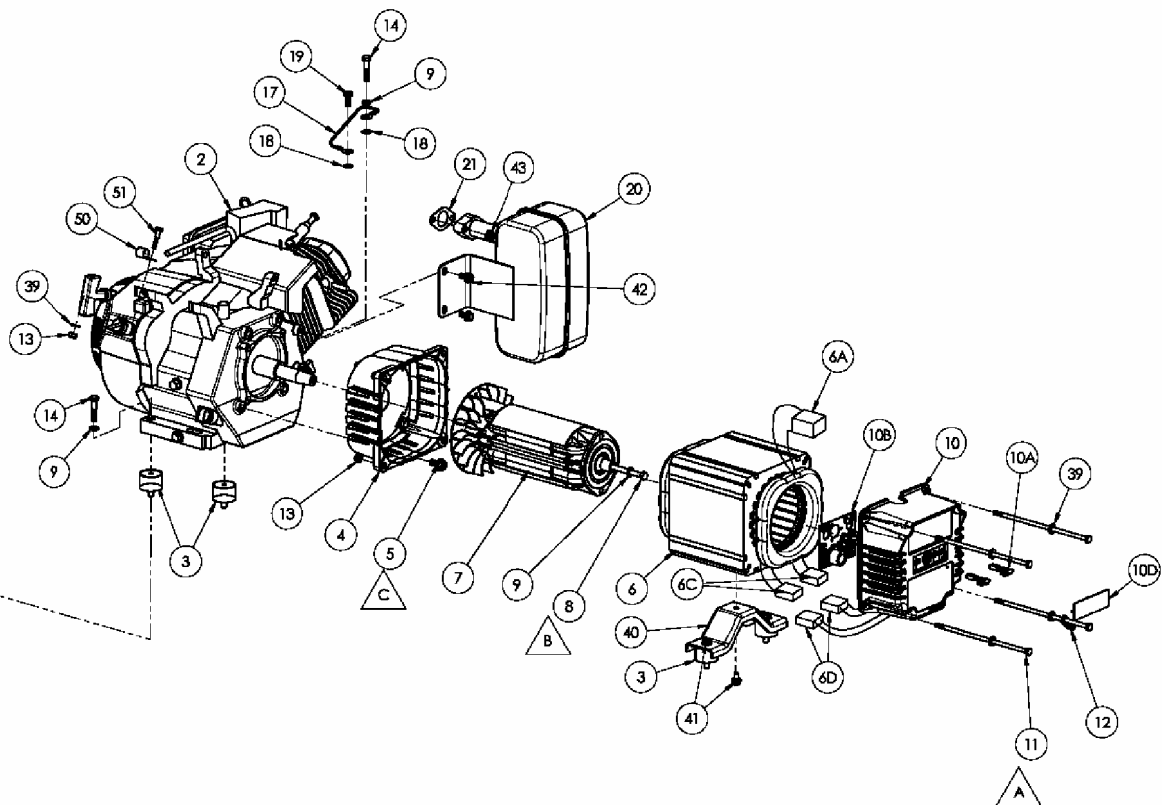

PM0497000

PARTS DRAWING / SCHEMA DES PIÈCES / DIAGRAMA DE PIEZAS