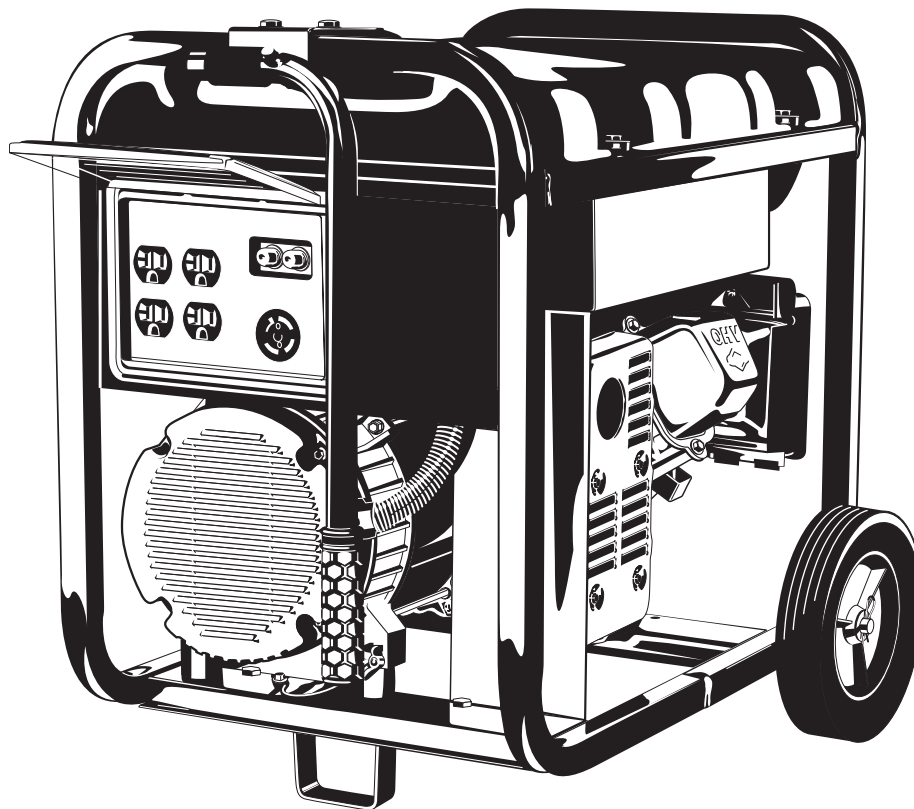

**3500 Watt Portable Generator  
Illustrated Parts List  
Las Partes ilustradas Listan**

Questions? Help is just a moment away!

Preguntas? La ayuda es justa un momento lejos!

Call: **Generator Helpline**

# EXPLODED VIEW - MAIN UNIT