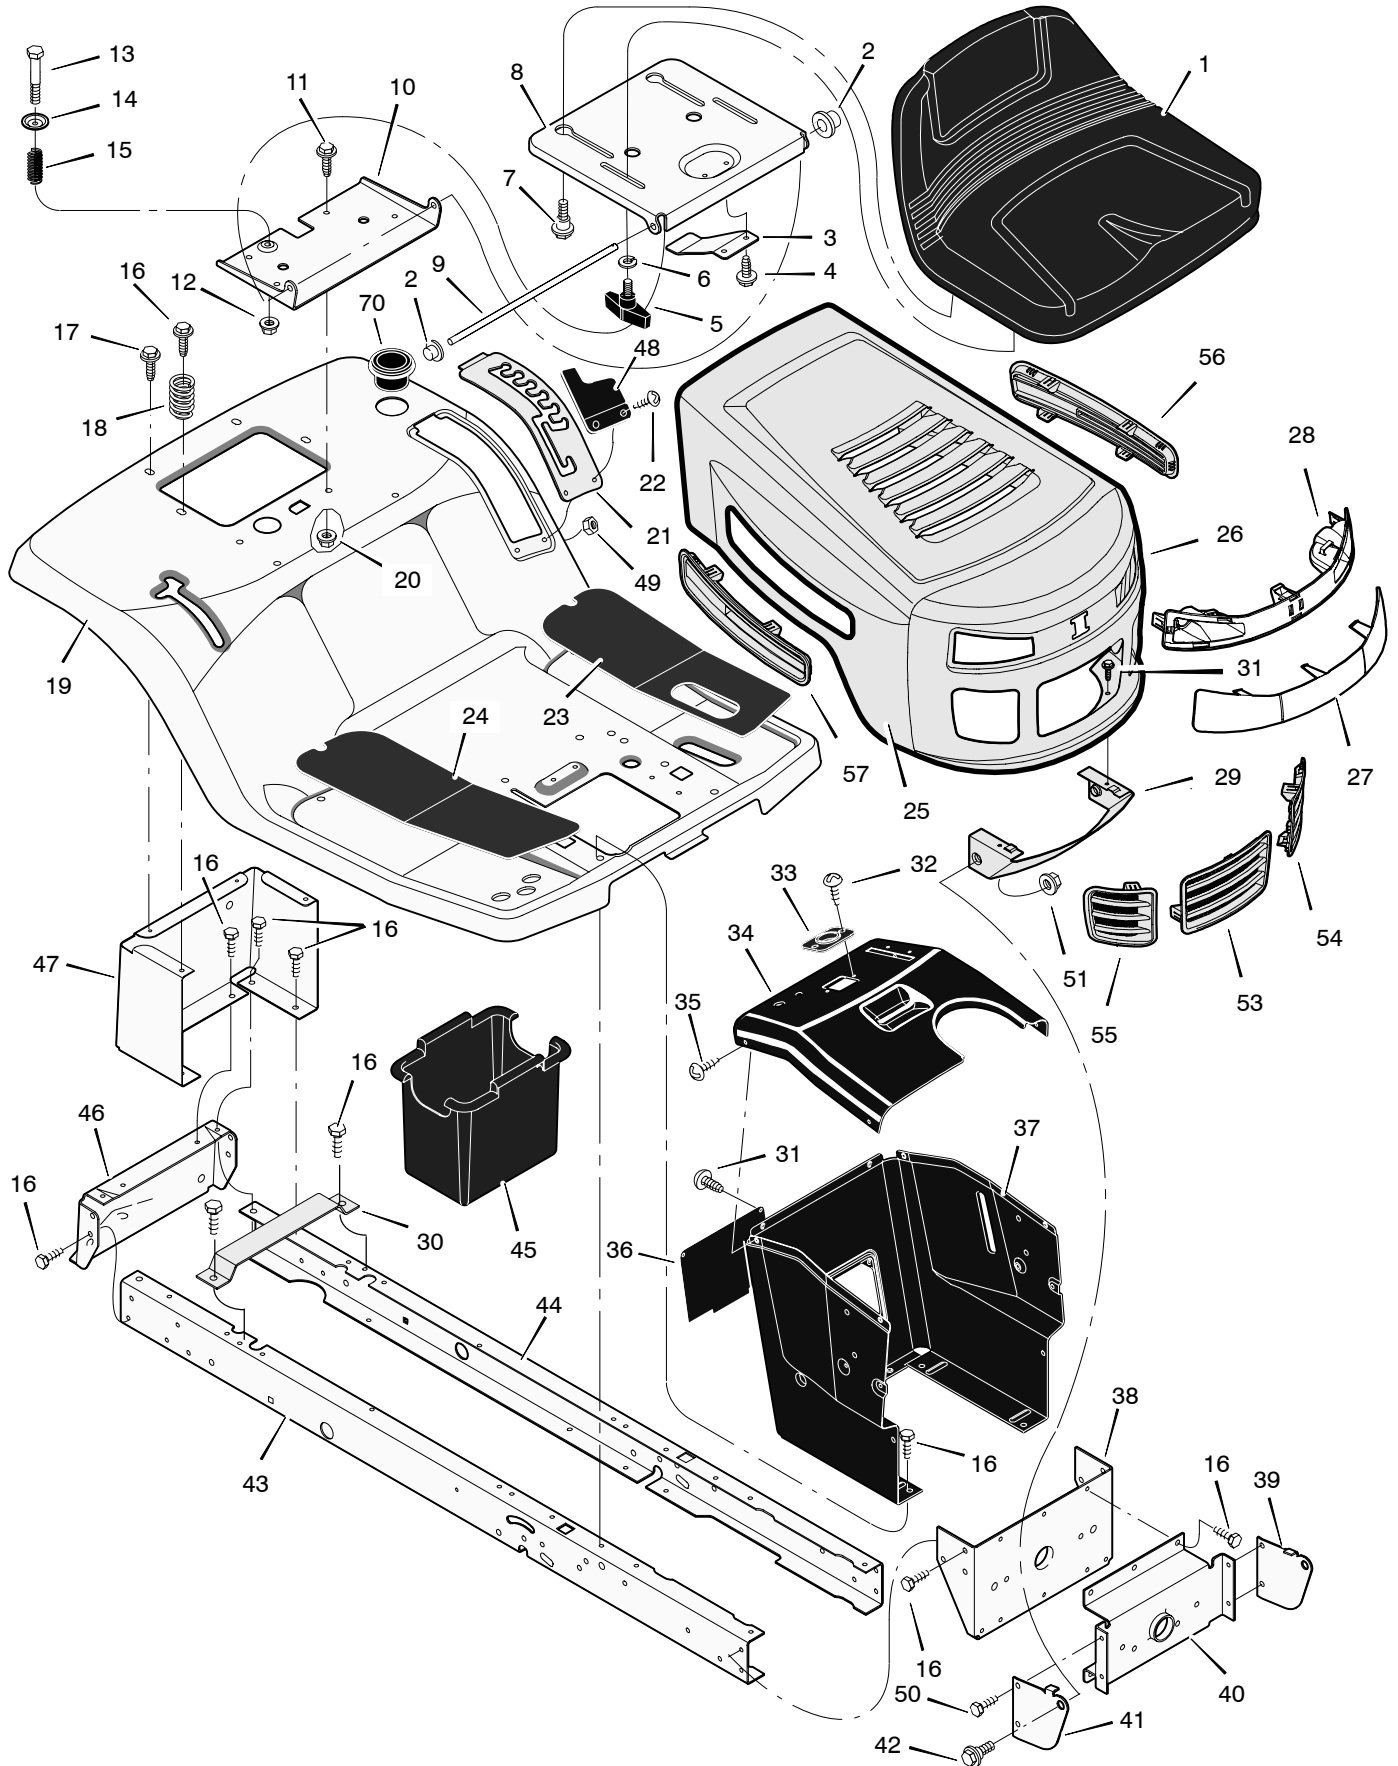

MODEL 425014x92B

REPAIR PARTS CHASSIS & HOOD

MODEL 425014x92B

REPAIR PARTS CHASSIS & HOOD

Key No.	Part No.	Description	Key No.	Part No.	Description
1	690566	Seat	31	26x270	Screw
2	028x23	Cap, Push On	32	26x238	Screw
3	094057	Spring	33	1001491	Bearing, Steering
4	26x229	Screw	34	1001584E701	Dash
5	1001054	Bolt, Wing	35	26x201	Screw
6	017x47 Z	Washer	36	093007E701	Panel, Access
7	009x56	Bolt, Shoulder	37	095318E701	Support, Dash
8	094154E701	Support, Seat	38	1001270E701	Bracket, Rear Hanger
9	094156 Z	Rod, Pivot	39	094083E700	Support, Left Grille
10	1001648E700	Bracket, Pivot	40	094007E701	Axle, Hanger
11	001x45	Bolt	41	094082E700	Support, Right Grille
12	015x89	Nut	42	009x58	Bolt, Shoulder
13	009x55	Bolt, Shoulder	43	1001268E701	Frame, Right
14	094155 Z	Washer	44	1001269E701	Frame, Left
15	164x31	Spring	45	690424	Container, Battery
16	26x249	Screw	46	1001002E701	Plate, Hitch
17	26x263	Screw	47	690434E700	Panel, Rear
18	164x30	Spring	48	094610	Cover, Detent
19	1001558E245	Deck, Seat	49	015x81	Nut
20	15x123	Nut	50	26x277	Screw
21	094151E701	Plate, Index	51	15x124	Nut
22	009x47	Screw	53	1001802	Insert, Center Grille
23	094999	Mat, Left	54	1001803	Insert, Left Grille
24	094998	Mat, Right	55	1001804	Insert, Right Grille
25	1001797E245	Hood, W1	56	1001800	Insert, Left Hood
26	1001798E245	Grille	57	1001801	Insert, Right Hood
27	1001806	Lens	59	1001755	Grommet, Parking Brake
28	1001805	Housing, Headlamp	70	1001542	Holder, Cup
29	1001799E701	Bracket, Lower Pivot	--	094451	Parts Bag, Assembly
30	690482E701	Support , Battery	--	F-050706L	Instruction Book & Parts List