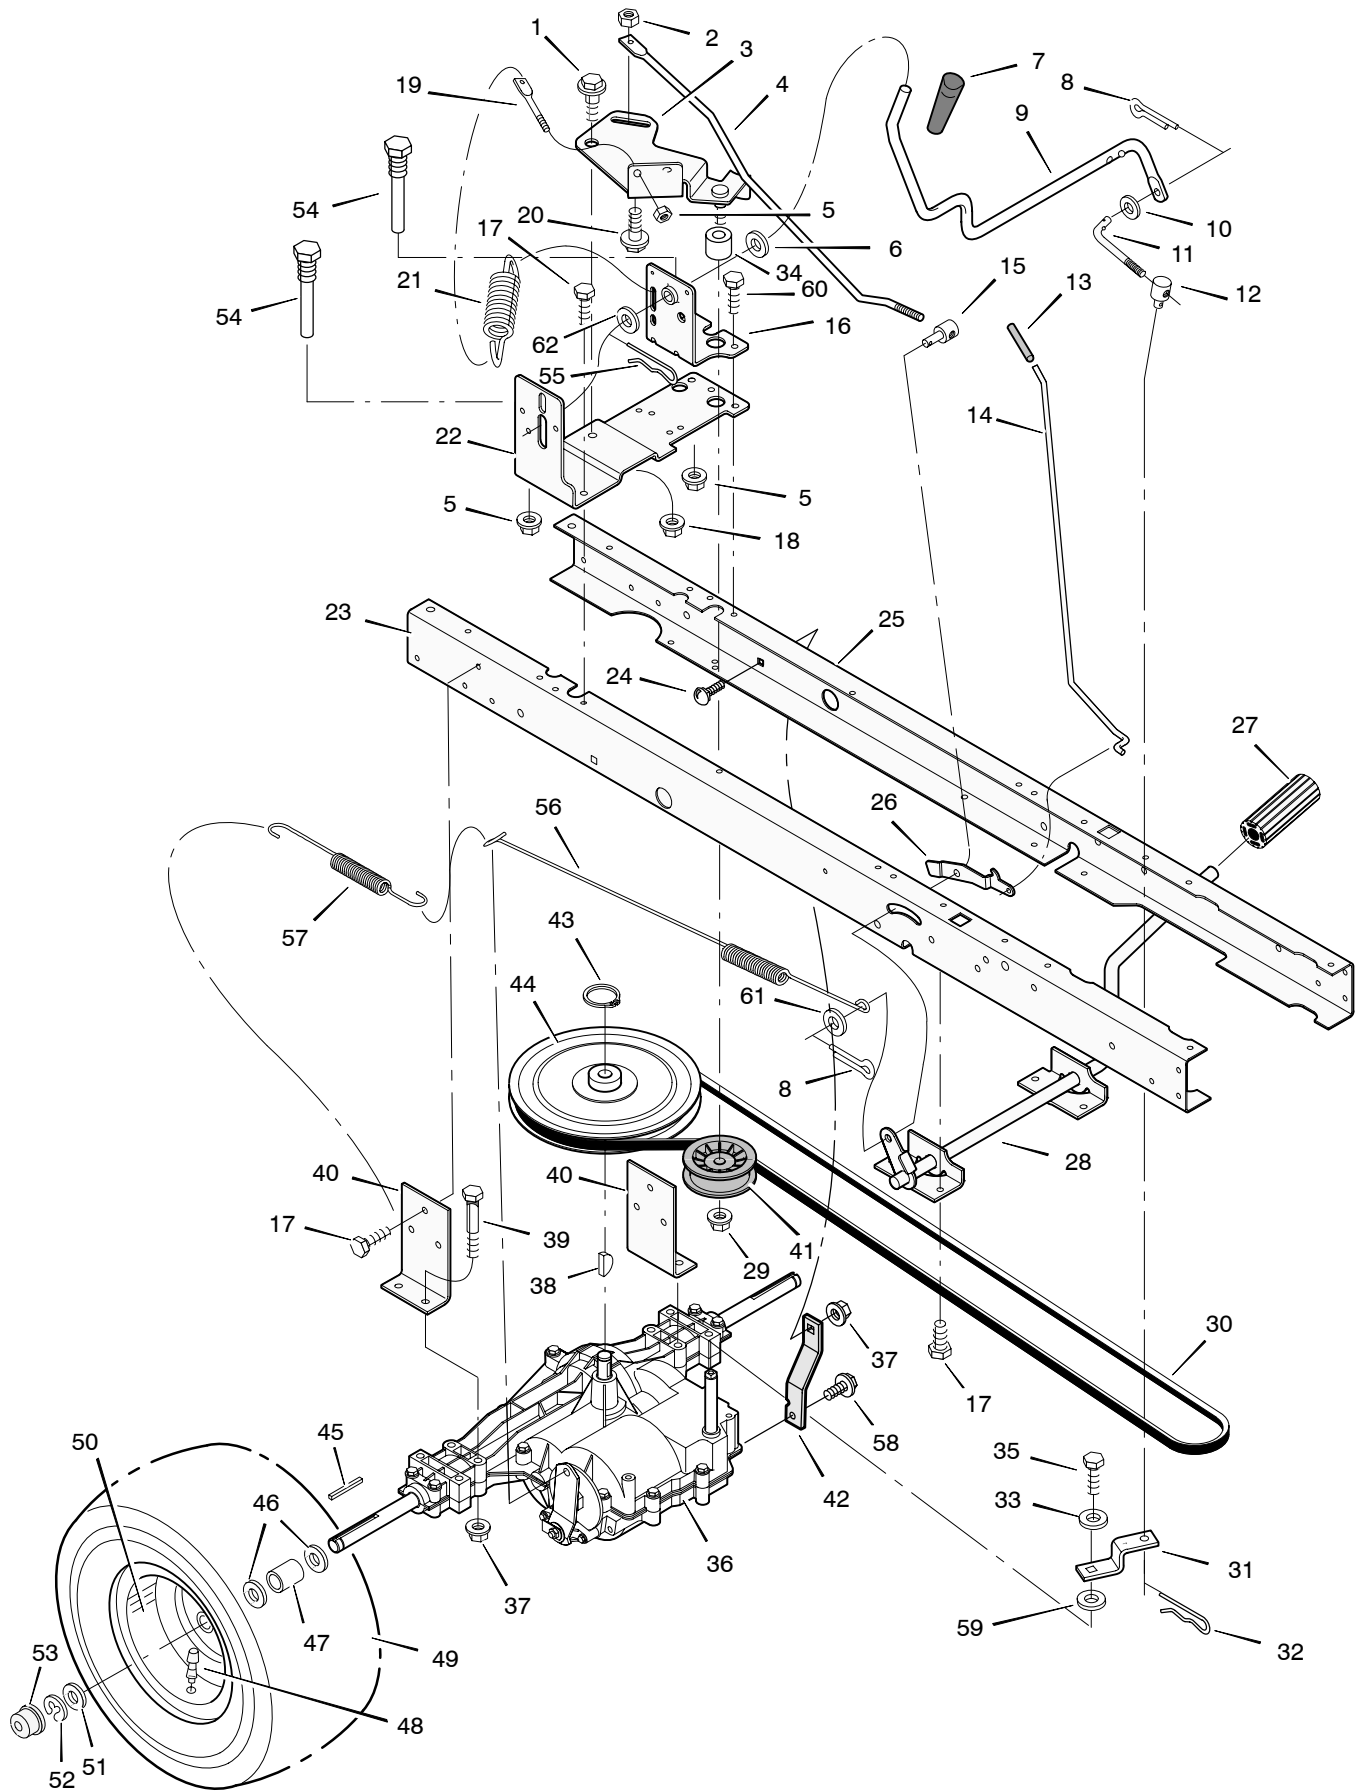

MODEL 425014x92B

REPAIR PARTS MOTION DRIVE

MODEL 425014x92B

REPAIR PARTS MOTION DRIVE

Key No.	Part No.	Description	Key No.	Part No.	Description
1	009x39	Bolt, Shoulder	33	017x38	Washer
2	015x89	Nut, Hex	34	690369	Spacer
3	690173 Z	Arm, Idler	35	06x105	Bolt
4	094041 Z	Rod, Clutch	36	†	Transaxle, DANA †
5	015x79	Nut	37	015x88	Nut
6	17x102	Washer	38	020697	Key, Woodruff
7	092697	Grip	39	01x155	Bolt
8	030x20	Pin, Cotter	40	094008E701	Bracket, Transaxle
9	094043 Z	Lever, Shift	41	690409	Pulley
10	017x47	Washer	42	094433E700	Bracket, Transaxle Support
11	094044 Z	Link, Shift	43	0011x7	Ring, Retainer Snap
12	021920 Z	Nut, Adjuster	44	095094	Pulley, Drive
13	091079	Grip	45	021553	Key, Square
14	1001245 Z	Rod, Parking Brake	46	17x160	Washer
15	094815 Z	Nut, Adjuster	47	1401103 Z	Spacer, Transaxle
16	1001303 Z	Bracket, Shift Pivot	48	024373	Stem, Valve
17	26x249	Screw	49	091923	Tire *
18	015x84	Nut	--	407049	Tube
19	094042 Z	Mount, Stud Spring	50	092290-601	Wheel & Tire Assembly
20	009x54	Bolt, Shoulder	51	17x195	Washer
21	165x116	Spring, Extension	52	0011x3	E-Ring
22	1001978E701	Bracket, Right Shifter	53	094618	Hub Cap
23	1001928E701	Frame, Right	54	093349	Guide, Belt
24	002x53	Bolt, Carriage	55	0031x4	Pin, Hair
25	1001927E701	Frame, Left	56	165x115	Spring, Extension
26	094045 Z	Latch, Parking Brake	57	165x92	Spring, Extension
27	021544	Pedal	58	26x216	Screw
28	094038E700	Lever, Brake/Clutch	59	17x148	Washer
29	015x98	Nut	60	26x267	Screw
30	037x87	Belt, Motion Drive	61	17x169	Washer
31	094031 Z	Yoke, Shift	62	17x165	Washer
32	0031x6	Pin, Hair			