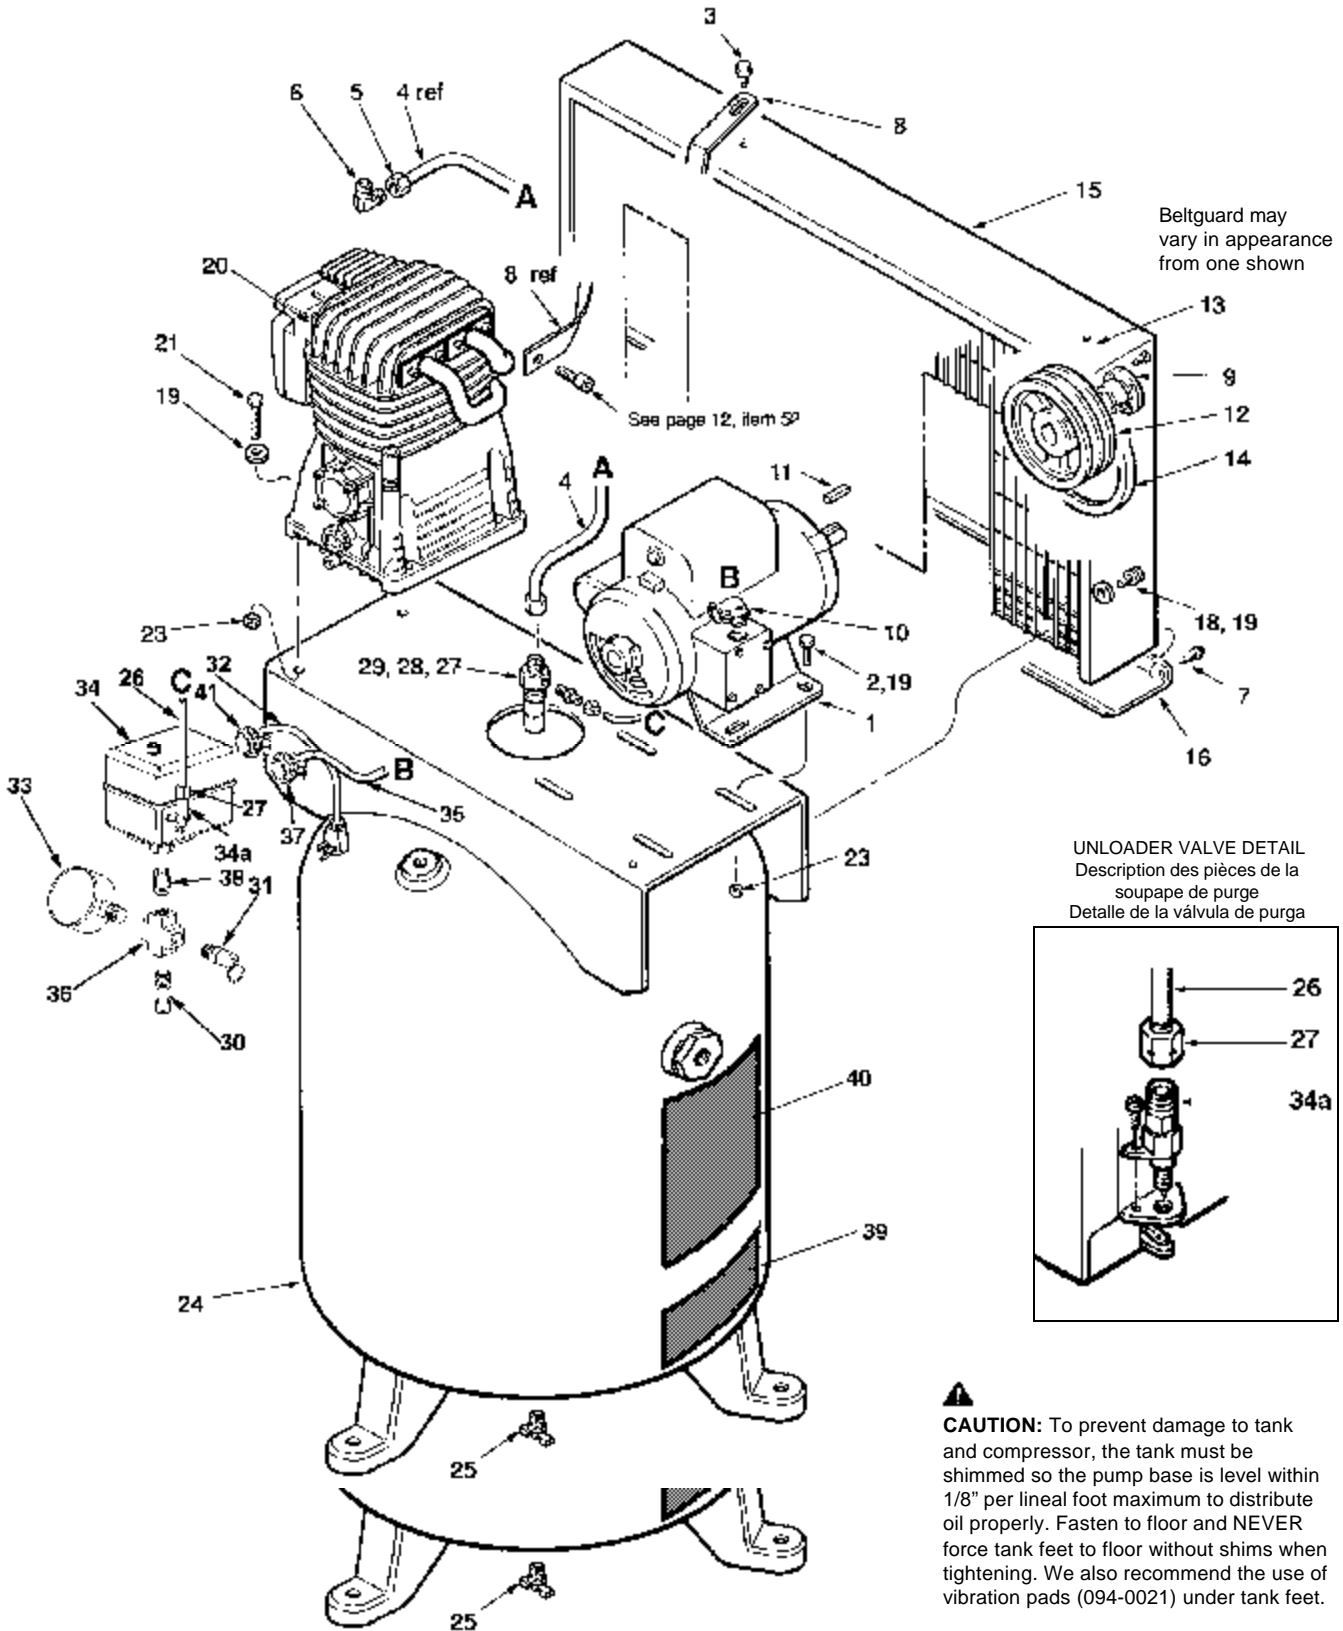

MODEL V7548060

PARTS DRAWING DESSIN DES PIÈCES ESQUEMA DE LAS PIEZAS

MODEL V7548060

PARTS LIST LISTE DE PIÈCES LISTA DE LAS PIEZAS

Item Art Art	Part No Nº / P Núm / P	Qty Qté Cant	Description	Description	Descripción
1	160-0127	1	Motor, 7.5 H.P.	Moteur.....	Motor
			includes items 1a & 1b	inclut les élément 1a & 1b	incluye los artículo 1a & 1b
1a	166-0051	1	Capacitor, start, black	Condensateur	Condensador
1b	166-0053	1	Capacitor, run, silver	Condensateur	Condensador
2	N/A	4	Bolt, 3/8 x 1"	Boulon	Perno
3	N/A	1	Bolt, 5/16 x .5"	Boulon	Perno
4	145-0114	1	Tube, transfer A-A	Tube	Tubo
5	058-0012	2	Compression nut.....	Écrou de compression	Tuerca de compresión
6	064-0032	1	Elbow	Coude	Codo
7	N/A	4	Screw, #10 x 3/4"	Vis	Tornillo
8	114-0185	1	Bracket.....	Support	Soporte
9	004-0001	1	Hub	Moyeu	Cubo
10	071-0003	3	Strain relief, 90°	Soulagement de traction	Aliviador de esfuerzo
11	146-0011	1	Key	Clé	Chaveta
12	006-0072	1	Pulley	Poulie.....	Polea
14	007-0005	2	Belt	Courroie.....	Correa
15	142-0084	1	Beltguard.....	Garant de courroie	Protección de correa
16	125-0113	1	Underpan	Tiroir	Bandeja
18	N/A	4	Screw, 3/8-16 x .75"	Vis	Tornillo
19	N/A	12	Washer, 3/8"	Rondelle.....	Arandela
20	040-0208	1	Pump, B6000 (Less flywheel)	Pompe	Bomba
21	N/A	4	Bolt, 7/16 x 2"	Boulon	Perno
22	N/A	4	Nut, 3/8"	Écrou	Tuerca
23	N/A	4	Nut, 7/16"	Écrou	Tuerca
24	021-0148	1	Tank assembly	Ensemble du réservoir	Conjunto de tanque
25	072-0001	1	Petcock	Robinet de décompression	Llave de desagüe
26	145-0084	1	Tube, bleeder C-C	Tube.....	Tubo
27	058-0017	2	Compression nut.....	Écrou de compression	Tuerca de compresión
28	068-0002	1	Connector	Connecteur.....	Conector
29	031-0036	1	Valve, check.....	Soupape	Válvula
30	N/A	1	Nipple, 1/4" x 1 1/2"	Manchon fileté	Niple
31	136-0007	1	Valve, pressure relief.....	Soupape	Válvula
32	026-0300	1	Cord, power	Câble	Cordón
33	032-0025	1	Gauge	Manomètre	Manómetro
34	034-0058	1	Switch, pressure	Interrupteur	Interruptor
			includes item 36a	inclut les élément 36a	incluye los artículo 36a
34a	136-0038	1	Valve, unloader	Soupape	Válvula
35	026-0229	1	Cord, interconnect B-B	Câble	Cordón
36	028-0005	1	Brass cross, 1/4" NPT	Croix	Cruz
37	071-0002	1	Strain relief.....	Soulagement de traction	Aliviador de esfuerzo
38	065-0031	1	Close nipple, 1/4" NPT	Manchon fileté	Niple
39	098-1085	1	Warning label.....	D'avertissement étiquette	Amonestadora escritura de la etiqueta
40	098-1089	1	Warning label.....	D'avertissement étiquette	Amonestadora escritura de la etiqueta